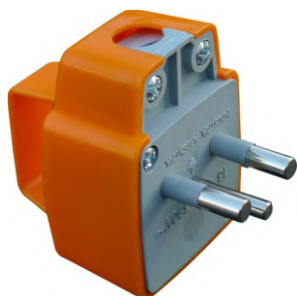

232

FICHA BIPOLAR
220V + T

16 A

20
unidades

Naranja